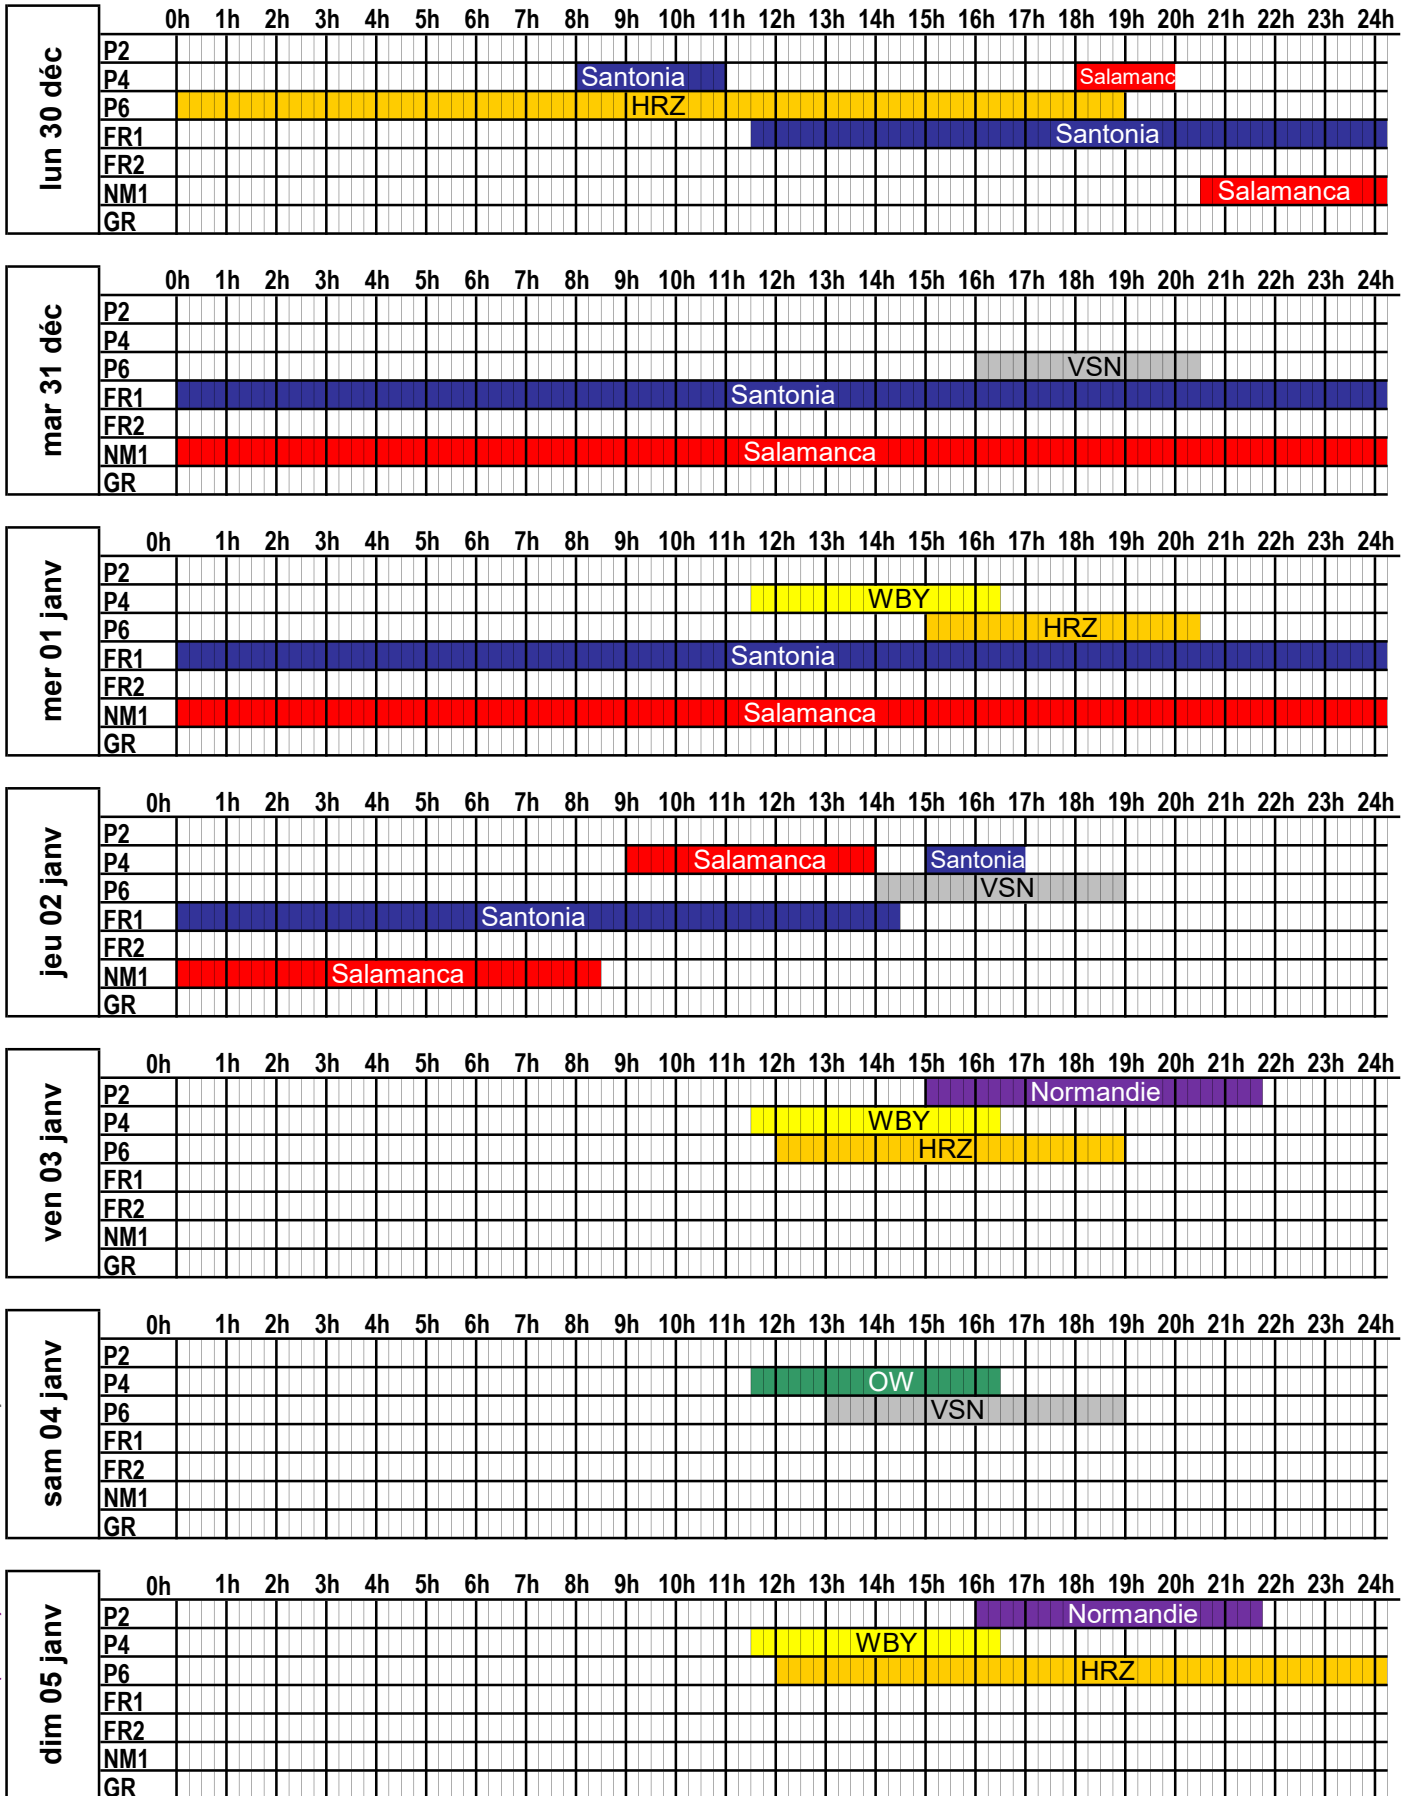

PORT DE CHERBOURG
PLAN D'OCCUPATION DES PASSERELLES

SEMAINE
2024 **53**

du 30 décembre 2024 au 5 janvier 2025

BRP:Barfleu /GLC:Galicia / SLA:Salamanca/CL:Condor Liberation (BAI)/CL:Condor Liberation
(Condor)WBY:W.B.Yeats/EPS:Epsilon/HRZ:Stena Horizon/PNM:SeatruckPanorama